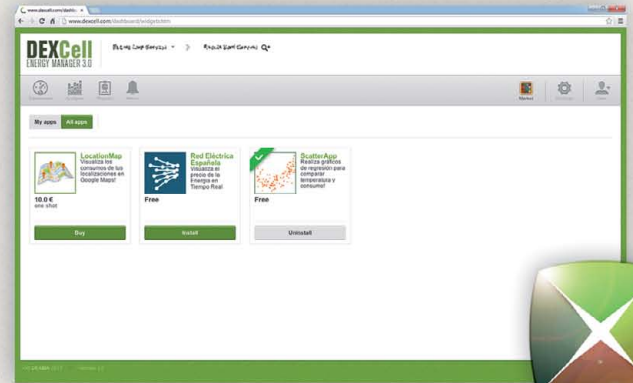

DEXCell

ENERGY MANAGER 3.0

DEXCell Energy Manager 3.0 es un software de gestión energética que permite la gestión y reducción del consumo energético en edificios, terciario e industria, a través de la gestión de facturas y medida en tiempo real.

- ✓ Electricidad, Gas, Agua
- ✓ Submedidores
- ✓ Temperatura / humedad
- ✓ Grados día (Hdd, Cdd)
- ✓ Ocupación
- ✓ Sensores

¿Por qué la Plataforma Tecnológica de DEXMA?

Basada en la nube

OEM

Económica

Mercado aplicaciones

Escalable

Tecnología para dar servicios energéticos a tus clientes e incrementar tu negocio!

Mercado de Aplicaciones Energéticas (Energy APPs)

- Desarrolla tus propias Aplicaciones **extendiendo las funcionalidades de DEXCell Energy Manager**.
- La **API abierta de DEXMA** facilita el acceso a los datos de consumo energético en tiempo real.
- Ahorra consumo y dinero a tus clientes con tu propia **Energy App**.