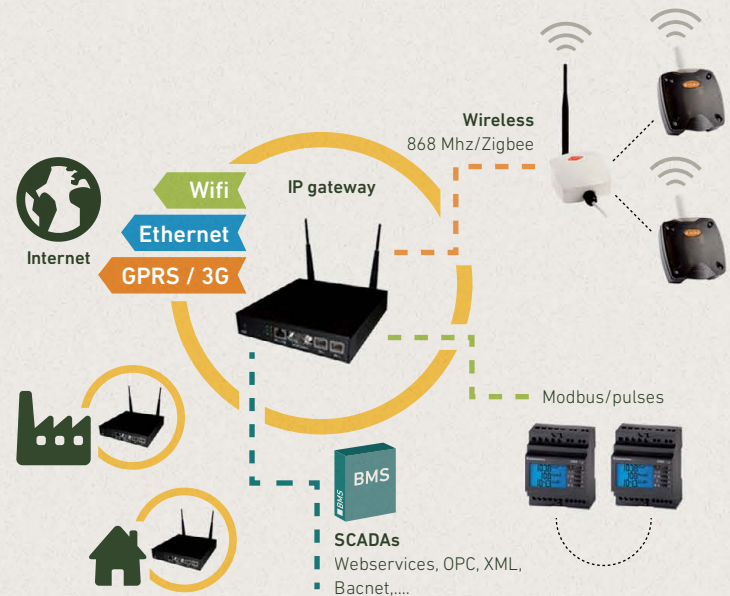

DEXCell

ENERGY MANAGER 3.0

DEXCell Energy Manager 3.0 es un software de gestión energética que permite la gestión y reducción del consumo energético en edificios, terciario e industria, a través de la gestión de facturas y medida en tiempo real.

Escalable

Tecnología para dar servicios energéticos a tus clientes e incrementar tu negocio!

Mercado de Aplicaciones Energéticas (Energy APPs)

- Desarrolla tus propias Aplicaciones **extendiendo las funcionalidades de DEXCell Energy Manager**.
- La **API abierta de DEXMA** facilita el acceso a los datos de consumo energético en tiempo real.
- Ahorra consumo y dinero a tus clientes con tu propia **Energy App**.

Tecnología lista para usar

No requiere ninguna instalación de software en tu PC.
Compatible con la mayoría de navegadores.

Pasarelas y equipos de medida

Información de contacto

Marie Curie, 8-14
08042 Barcelona
España